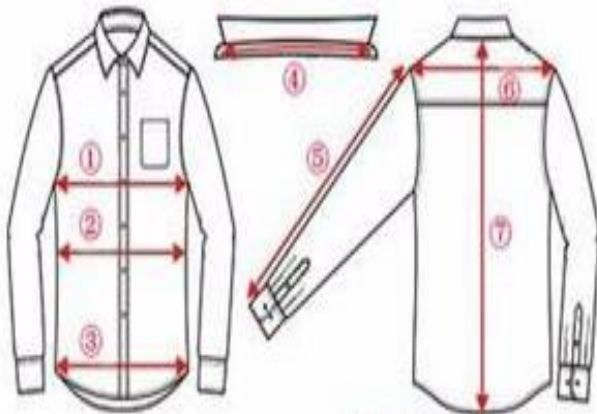

## قياس ابعاد الجسم - Measurement of body dimensions

محيط الصدر - Bust/Chest

محيط الخصر - Waist

محيط أسفل الخصر - down the waist

طول الذراع/الكم - Sleeve length

طول الظهر - Back length

عرض الكتف - Shoulder

طول السترة - Jacket length

Total l طول البنطال

محيط الخصر - Waist

عرض الورك - Hip

عرض الفخذ - Thigh

قياس الارتفاع - Rise

طول الساق - leg length

محيط الصدر - Bust/Chest

محيط الخصر - Waist

محيط أسفل الخصر - down the waist

قياس الكم - collar

طول الذراع/الكم - Sleeve length

عرض الكتف - Shoulder

طول السترة - Jacket length

يرجى ارسال الملاحظات عبر البريد الالكتروني Maryam.Saeed@sedd.gov.ae