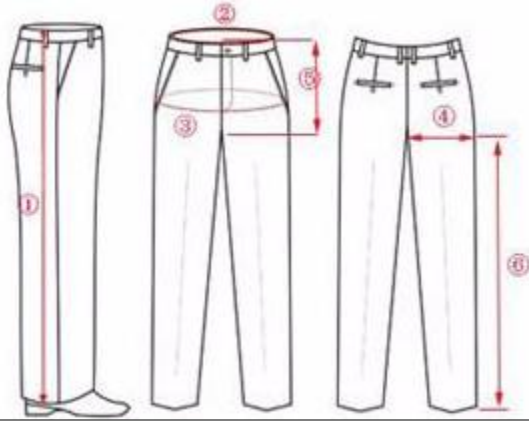

## قياس ابعاد الجسم - Measurement of body dimensions

محيط الصدر - Bust/Chest

محيط الخصر - Waist

محيط أسفل الخصر - down the waist

طول الذراع/الكم - Sleeve length

طول الظهر - Back length

عرض الكتف - Shoulder

طول السترة - Jacket length

Total l طول البنطال

محيط الخصر - Waist

عرض الورك - Hip

عرض الفخذ - Thigh

قياس الارتفاع - Rise

طول الساق - leg length

محيط الصدر - Bust/Chest

محيط الخصر - Waist

محيط أسفل الخصر - down the waist

قياس الكم - collar

طول الذراع/الكم - Sleeve length

عرض الكتف - Shoulder

طول السترة - Jacket length

يرجى ارسال الملاحظات عبر البريد الالكتروني Maryam.Saeed@sedd.gov.ae