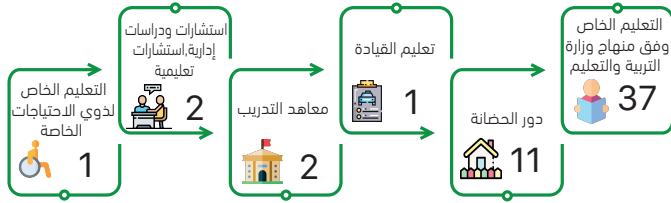

فرع الصناعية

الإجمالي = 54

مدينة الشارقة

الإجمالي = 242

فرع كلباء

الإجمالي = 14

بيانات قطاع التعليم في إمارة الشارقة 2020

فرع خورفكان