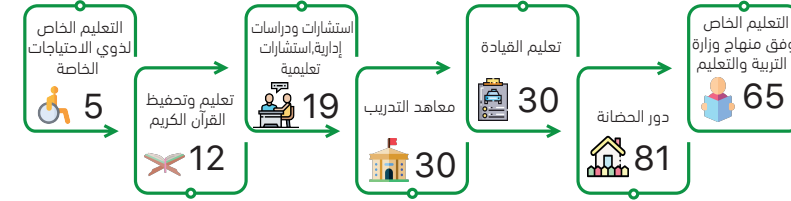

فرع الصناعية

الإجمالي = 54

مدينة الشارقة

الإجمالي = 242

فرع كلباء

الإجمالي = 14

بيانات قطاع التعليم في إمارة الشارقة 2020

فرع خورفكان